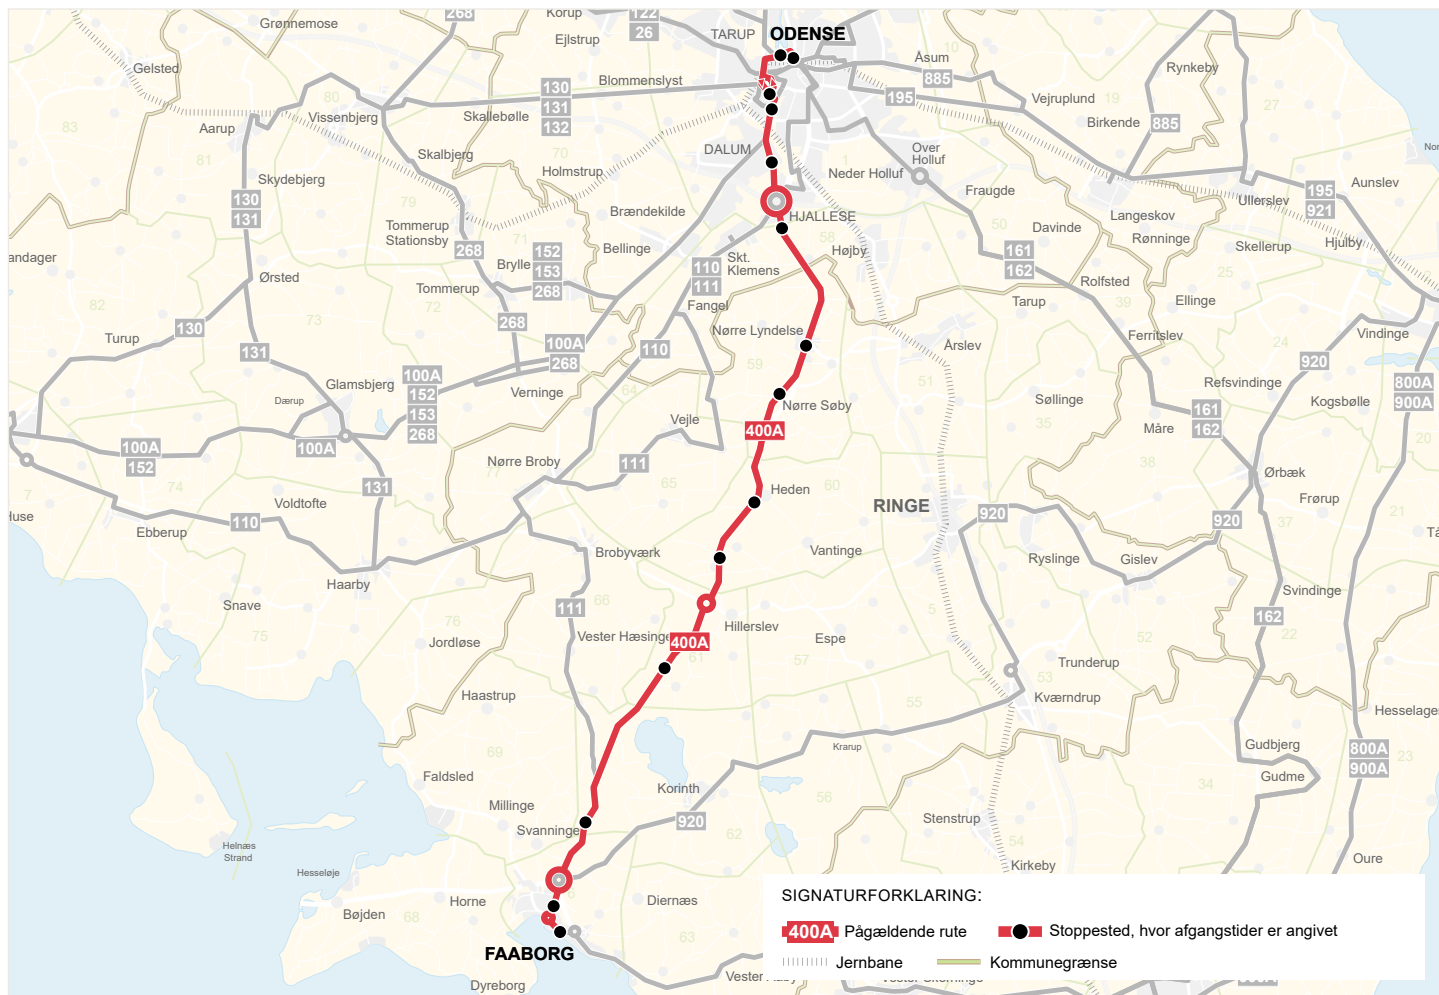

400A

ODENSE - FAABORG

KØREPLAN - GYLDIG FRA 11. OKTOBER

Gyldig pr. 11. oktober 2024

FYNBUS

Zone Stoppested

01 OBC Nord Plads H	01 Dalum Kloster	59 Gartnervænget (Nr. Søby)	06 Rallebæksgyden
01 Ejlskovsgade	01 Nygade	60 Heden	06 Sundagervej
01 Ny Kongevej	01 Sommerfuglevej	60 Sallinge Ågade	06 Æblehaven
01 OUH / J. B. Winsløvs Vej	58 Energivej / Volderslevvej	60 Sallingevej	06 Havnegade
01 OUH / Kløvervænget	58 Volderslev	61 Assensvej / Faaborgvej	06 Banegårdspladsen
01 OUH / Sdr. Boulevard	58 Bramstrupvej	61 Nedre Hillerslev	06 Faaborg Gymnasium
01 Tietgens Allé / Sdr. Boulevard	59 Kesselstedet	61 Sinaivej	06 Faaborg Plads B
01 Odense Zoo	59 Nr. Lyndelse	61 Øster Hæsingevej	
01 Faaborgvej / Dalumvej	59 Humlehaven	62 Sollerupvej	
01 Tingløkkevej	59 Langagergyden	62 Ny Stenderupvej	
01 Dalumcentret	59 Carl Nielsens Hus	06 Skovlyst	
01 Fruens Bøge Allé	59 Kirkeløkken	06 Svanninge Bakker	