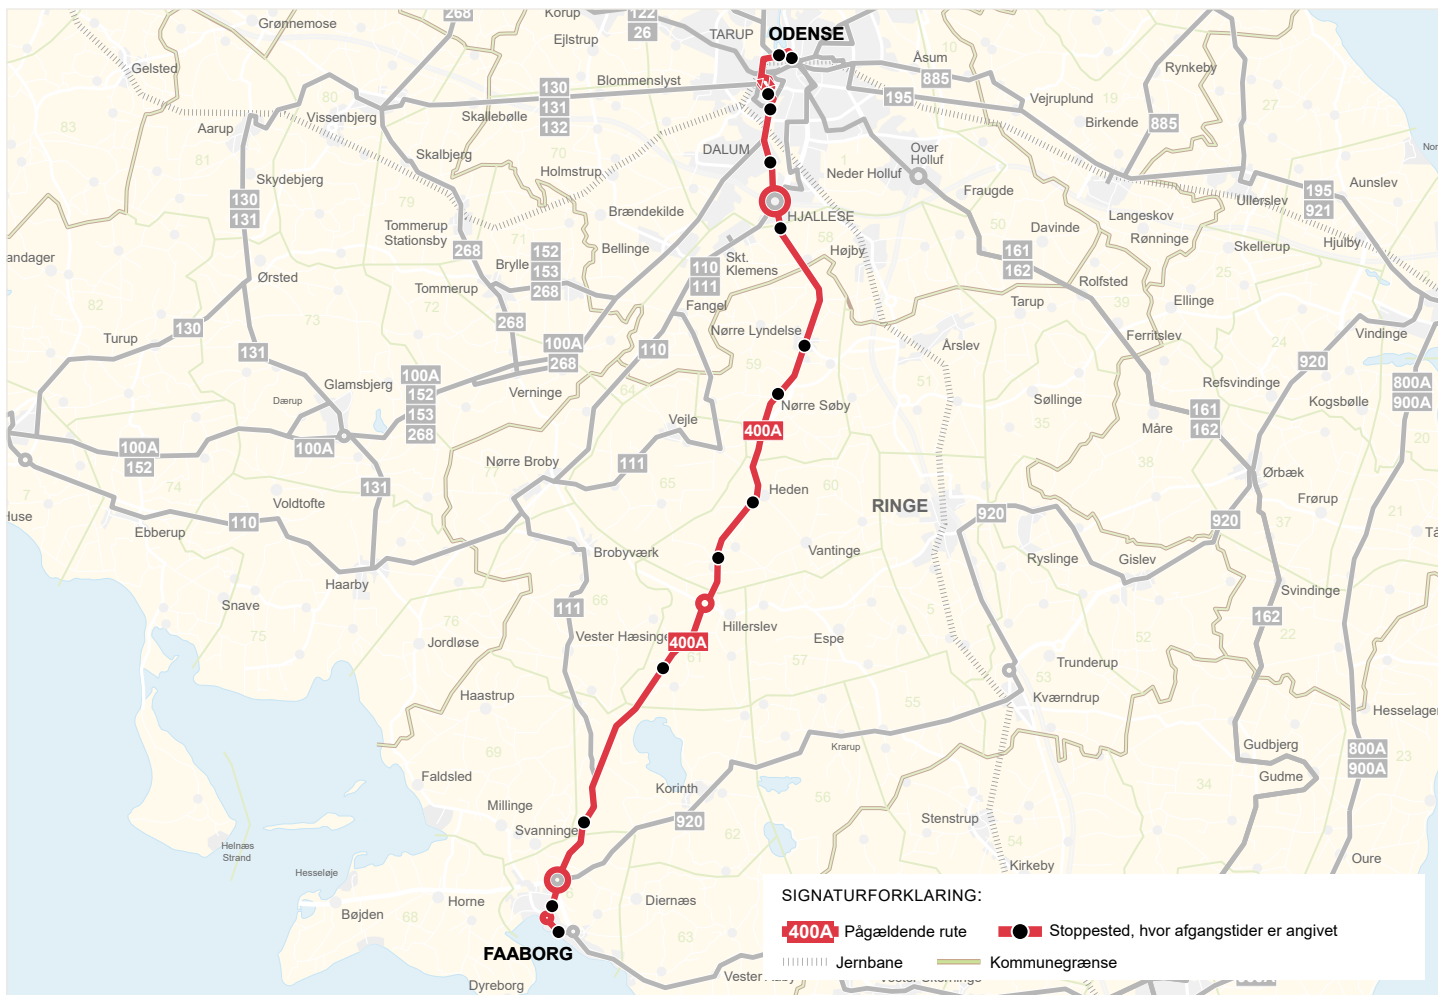

B Kører ikke 24. december

Natbus (N): Kører lørdag og søndag.

Natbusserne kører kun på helligdage, hvis det er en søndag.

Zone Stoppested

06 Faaborg Plads A	61 Øster Hæsingevej	59 Humlehaven	01 Dalumvej / Faaborgvej
06 Faaborg Gymnasium	61 Sinaivej	59 Nr. Lyndelse	01 Odense Zoo
06 Banegårdspladsen	61 Nedre Hillerslev	59 Kesselstedet	01 Tietgens Allé / Sdr. Boulevard
06 Havnegade	61 Assensvej / Faaborgvej	59 Bramstrupvej	01 OUH / Kløvervænget
06 Æblehaven	60 Sallingevej / Faaborgvej	58 Volderslev	01 OUH / J. B. Winsløvs Vej
06 Sundagervej	60 Sallinge Agade	58 Energivej / Volderslevvej	01 Åløkke Allé
06 Rallebæksgyden	60 Heden	01 Sommerfuglevej	01 Seniorhuset
06 Svanninge Bakker	59 Gartnervænget (Nr. Søby)	01 Papirmester Allé	01 Ejlskovsgade
06 Skovlyst	59 Kirkeløkken	01 Fruens Bøge Allé	01 OBC Nord Plads H
62 Ny Stenderupvej	59 Carl Nielsens Hus	01 Dalumcentret	
62 Sollerupvej	59 Langagergyden	01 Tingløkkevej	